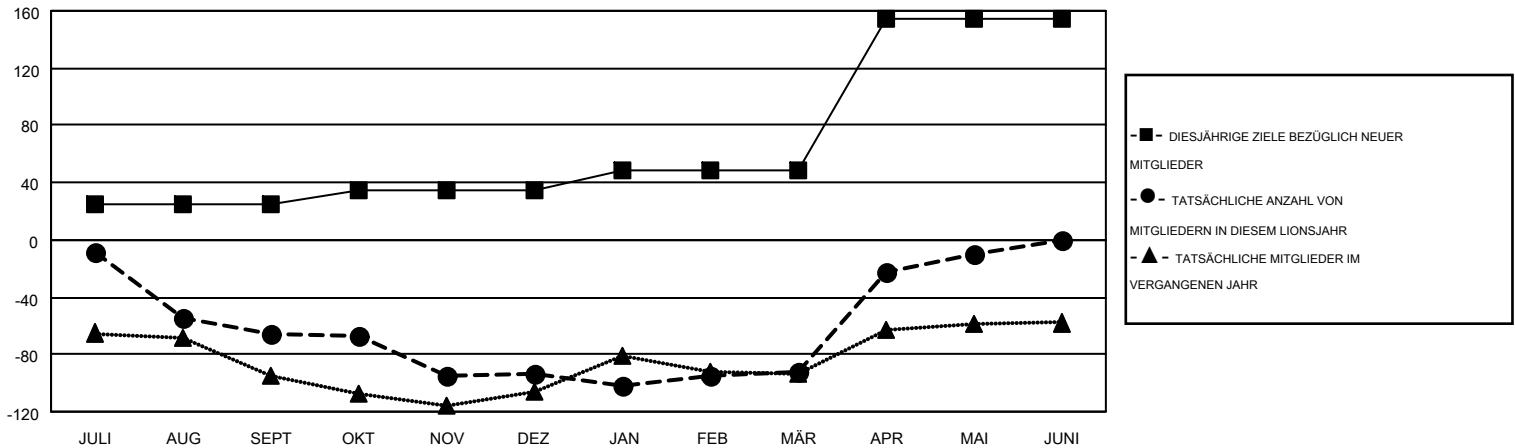

MONTHLY MEMBERSHIP PROGRESS REPORT

Results as of: 5/31/2016

Multiple District 114

LOCATION: AUSTRIA

GMT: CARL ROBERT RETTBY

GMT KONST. GEB.: 4

Clubs					Pro Mitglied				
ERGEBNISSE FÜR 2015-2016					ERGEBNISSE FÜR 2015-2016				
QUARTAL	ZIEL NEUE CLUBS	NEUE CLUBS	AUFGELOSTE CLUBS	NETTO-GEWINN/-VERLUST	QUARTAL	ZIEL NEUE MITGLIEDER	HINZUGEFÜGTE GRÜNDUNGS- UND NEUE MITGLIEDER	AUSGESCHIEDENE MITGLIEDER	NETTO-GEWINN/-VERLUST
JULI/AUG/SEPT	1	0	0	0	JULI/AUG/SEPT	25	165	231	-66
OKT/NOV/DEZ	0	0	0	0	OKT/NOV/DEZ	10	69	96	-27
JAN/FEB/MÄR	1	0	0	0	JAN/FEB/MÄR	14	77	76	1
APR/MAI/JUNI	4	2	0	2	APR/MAI/JUNI	106	175	93	82

ZIELE UND TATSÄCHLICHE NEUE CLUBS KUMULATIV

ZIELE UND TATSÄCHLICHE MITGLIEDER KUMULATIV

ABGEMELDETE CLUBS: 0	183 VON 263 CLUBS HABEN 1 ODER MEHR NEUE MITGLIEDER AUFGENOMMEN	GESCHLECHTERVERTEILUNG MANN 7,501 (86.61%) FRAU 1,160 (13.39%)
AUSGETRETENE MITGLIEDER VERSTORBEN 88 CLUB AUFGELOST 0 ANDERE 407 GESAMT 495	KLICKEN SIE HIER FÜR ANGABEN ZUM ZUSTAND DES CLUBS	FAMILIENMITGLIEDER 177 HAUSHALTSVORSTAND 85 NICHT-FAMILIENVORSTAND 92