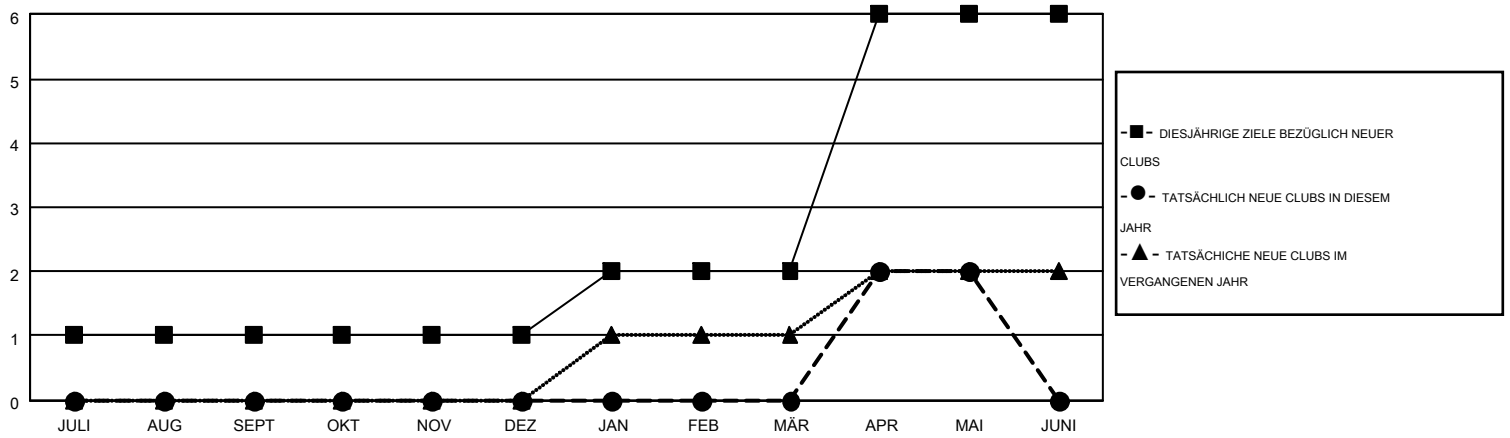

MONTHLY MEMBERSHIP PROGRESS REPORT

Results as of: 5/31/2016

Multiple District 114

LOCATION: AUSTRIA

GMT: CARL ROBERT RETTBY

GMT KONST. GEB.: 4

Clubs					Pro Mitglied				
ERGEBNISSE FÜR 2015-2016					ERGEBNISSE FÜR 2015-2016				
QUARTAL	ZIEL NEUE CLUBS	NEUE CLUBS	AUFGELOSTE CLUBS	NETTO-GEWINN/-VERLUST	QUARTAL	ZIEL NEUE MITGLIEDER	HINZUGEFÜGTE GRÜNDUNGS- UND NEUE MITGLIEDER	AUSGESCHIEDENE MITGLIEDER	NETTO-GEWINN/-VERLUST
JULI/AUG/SEPT	1	0	0	0	JULI/AUG/SEPT	25	165	231	-66
OKT/NOV/DEZ	0	0	0	0	OKT/NOV/DEZ	10	69	96	-27
JAN/FEB/MÄR	1	0	0	0	JAN/FEB/MÄR	14	77	76	1
APR/MAI/JUNI	4	2	0	2	APR/MAI/JUNI	106	175	93	82

ZIELE UND TATSÄCHLICHE NEUE CLUBS KUMULATIV

ZIELE UND TATSÄCHLICHE MITGLIEDER KUMULATIV

ABGEMELDETE CLUBS: 0	183 VON 263 CLUBS HABEN 1 ODER MEHR NEUE MITGLIEDER AUFGENOMMEN	GESCHLECHTERVERTEILUNG MANN 7,501 (86.61%) FRAU 1,160 (13.39%)
AUSGETRETENE MITGLIEDER VERSTORBEN 88 CLUB AUFGELOST 0 ANDERE 407 GESAMT 495	KLICKEN SIE HIER FÜR ANGABEN ZUM ZUSTAND DES CLUBS	FAMILIENMITGLIEDER 177 HAUSHALTSVORSTAND 85 NICHT-FAMILIENVORSTAND 92